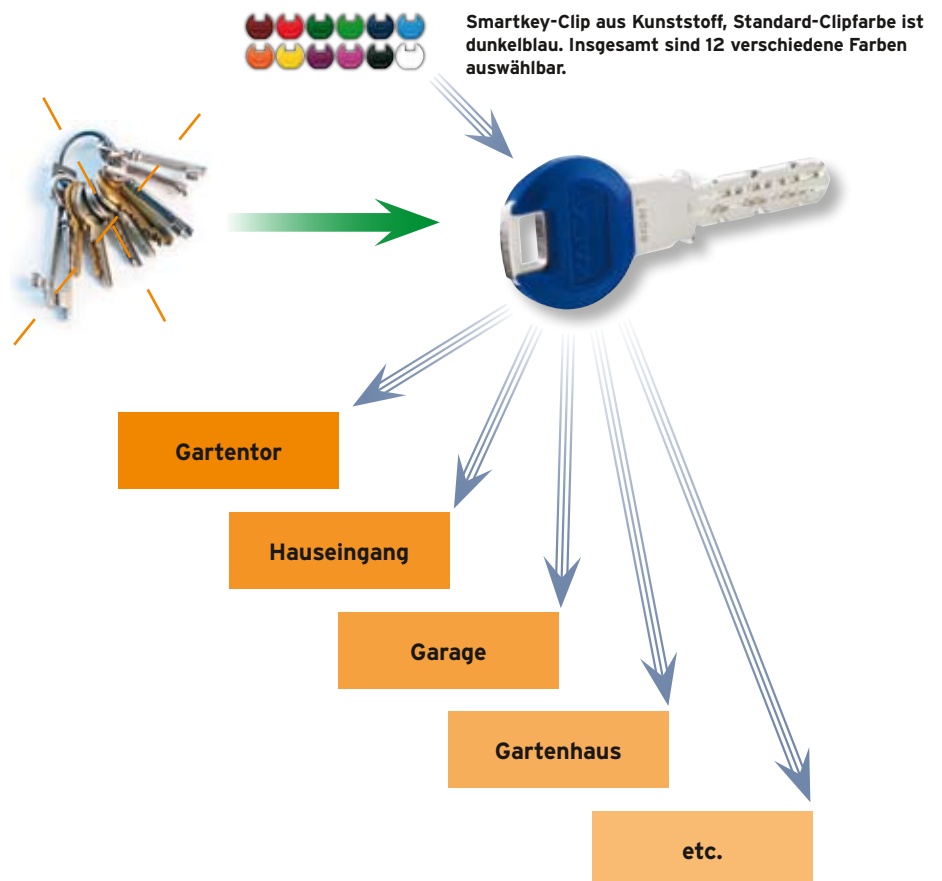

Die Schließanlage für Ihr Zuhause

Kaba experT ermöglicht es Ihnen, Zutrittsberechtigungen für Ihr Eigenheim, Ihr Unternehmen oder Ihre Praxis festzulegen. Sie definieren, wer, wo mit welchem Schlüssel sperrt.

Ihr Kaba Vertriebspartner berät Sie gerne!