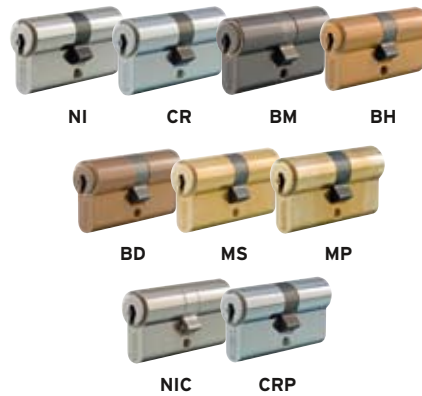

Einsatz und Kombination mit Mechatronik / Elektronik

Die Aufrüstung bzw. Erweiterung ist mit Produkten und Medien der Kaba elologic Familie jederzeit möglich.

Modulare Bauweise

Kaba expert Schließzylinder werden in einem modularen System gebaut, das ein schnelles und einfaches Umbauen der Zylinder durch den Kaba Modular-Partner in andere Längen und Typen gestattet. Die Schließung/Sperrung selbst kann nicht geändert werden.

Das Konzept der modular austauschbaren Inserts gestattet es, diese problemlos in andere Zylinderbauformen (Halbzylinder, Drehknopfzylinder, Vorhangschlösser, u. a.) einzusetzen

Zusatzfunktionen

- Prioritätsfunktion (PF)
- Bauzeitfunktion (BAZ)
- Duplofunktion (DF)
- Staub und Witterungsschutz (SSW)
- Rückfräsung (RG)
- Relativbewegung (RB)
- Stahlzylinder (ST)
- Stahlverstärkung (STST).

Weitere Funktionen auf Anfrage.

Oberflächenausführungen

- Nickel natur (NI)
- Chrom Standard (CR)
- Braun mittel (BM)
- Braun hell (BH)
- Braun dunkel (BD)
- Messing natur (MS)
- Messing poliert (MP)
- Chemisch vernickelt (NIC)
- Chrom poliert (CRP)

Zylinderbauformen

- Doppelzylinder (DZ)
- Drehknopfzylinder (DKZ)
- Halbzylinder (HZ)
- Vorhangzylinder (VHZ)
- Blechmontagzylinder (BMZ)
- Möbelzylinder (MZ, MAS, MES, ZVZ)
- Schalterzylinder (SZ, SZO)
- Aufzugszylinder (AFZ)
- Außenzylinder (AZ)
- Sonderbauformen auf Anfrage