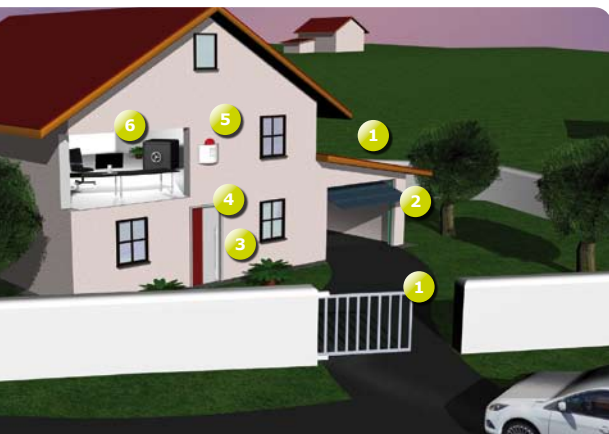

6) Tresor

wesentlich sicherer als jeder Code